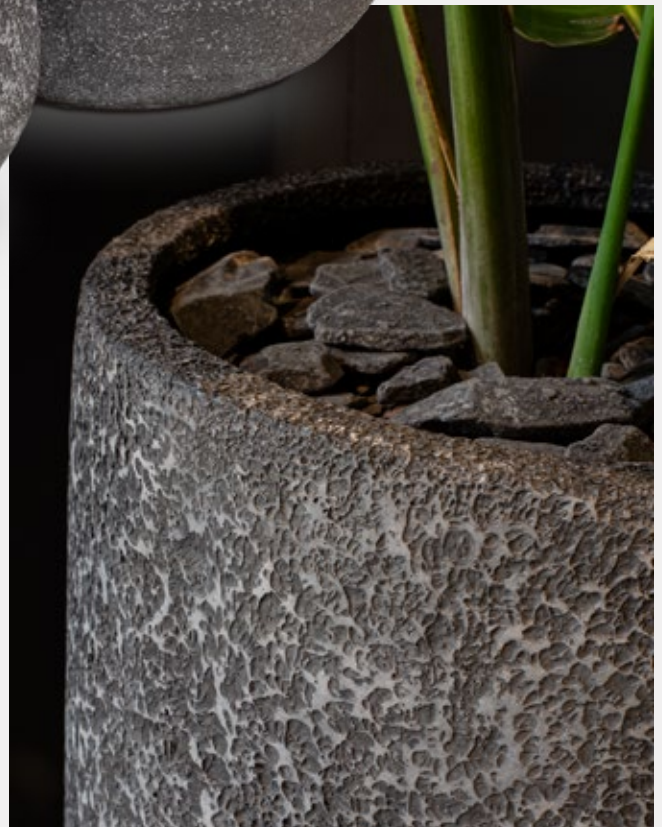

VERY COOL.

Die neuen Modelle der ARTIC-STONE-Serie aus leichtem, wasser-dichten GFK-Werkstoff (Glasfaser verstärkter Kunststoff) bestechen durch ihren natürlichen und rauen Look. Auf einer Oberfläche mit leichter und natürlicher Struktur wird eine spezielle Mischung aus Farben und Pigmenten aufgebracht. Dadurch entsteht die außergewöhnliche Stein-Optik. Eine neue Produktfamilie mit vielseitig einsetzbaren Formen und einem Trend-Finish.

ARTIC STONE GEFÄSSE

∅	∅	□↓	□↓	kg		stone finish	UVP zzgl. MwSt.
48	35	100	95	13,8	A	28391	319,- €
31	23	70	65	5,8	B	28392	179,- €
63	44	68	64	12,7	C	28393	319,- €
43	28	47	44	4,2	D	28394	179,- €