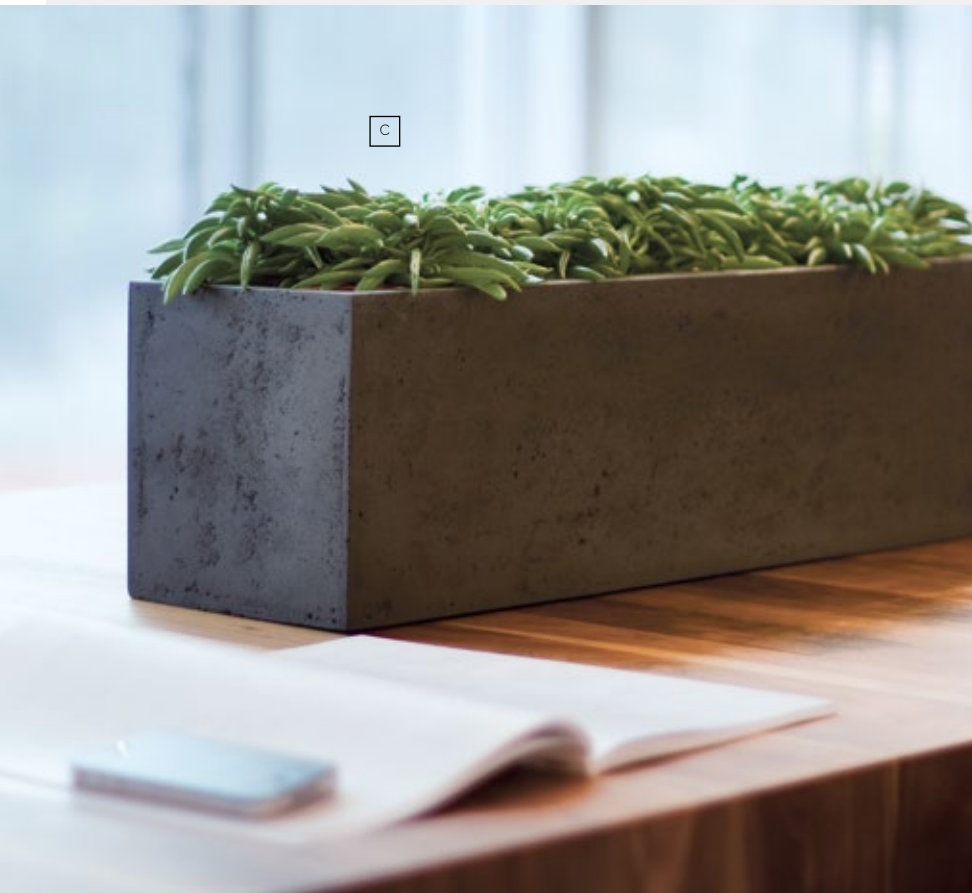

Für jede
Anwendung.