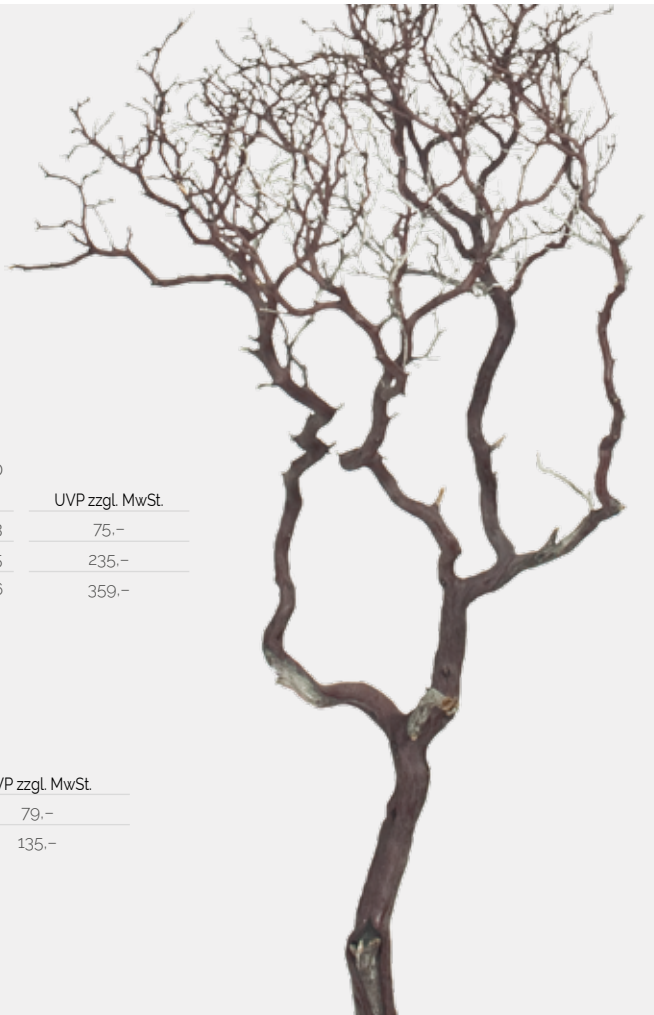

Höhe: 260 mm

Durchmesser: 200 mm

75,00 Euro

Laguna White

Vase, Glas, mundgeblasen,
rund auf Schwemmh Holzsockel
weiß

Artikel-Nr.: 45379

Höhe: 470 mm

Durchmesser: 440 mm

199,50 Euro

GESTALTET
VON DER NATUR

MANZANITA SAND

□ l	#	UVP zzgl. MwSt.
90 - 100	17903	75,-
150 - 175	17905	235,-
180 - 200	17906	359,-

MANZANITA BROWN

□ l	#	UVP zzgl. MwSt.
90 - 100	17892	79,-
150 - 175	18301	135,-

GHOSTWOOD

SEHR
DEKORATIV.

NATURPRODUKT!
Jeder Artikel ein Unikat.

GHOSTWOOD SAND

	#	UVP zzgl. MwSt.
90 - 100	17912	99,-
120 - 140	17913	165,-
150 - 175	17914	235,-

KÜNSTLICHE
PFLANZEN
UND GRÄSER

Künstliche Pflanzen und Gräser

Naturgetreue Farbmischungen und Pigmentierungen sowie eine absolute Farbgenauigkeit kennzeichnen die hochwertig verarbeiteten Kunstpflanzen. Zudem verfügen sie über eine große Anzahl an Blättern, deren Ansätze sehr sauber und ordentlich verarbeitet wurden. Die einzelnen Blätter, Stiele und Blüten sind natürlich geformt, wirken plastisch und bewegen sich natürlich. Selbstverständlich sind auch auf den Unterseiten der Blätter Blattadern und Strukturen originalgetreu wiedergegeben.