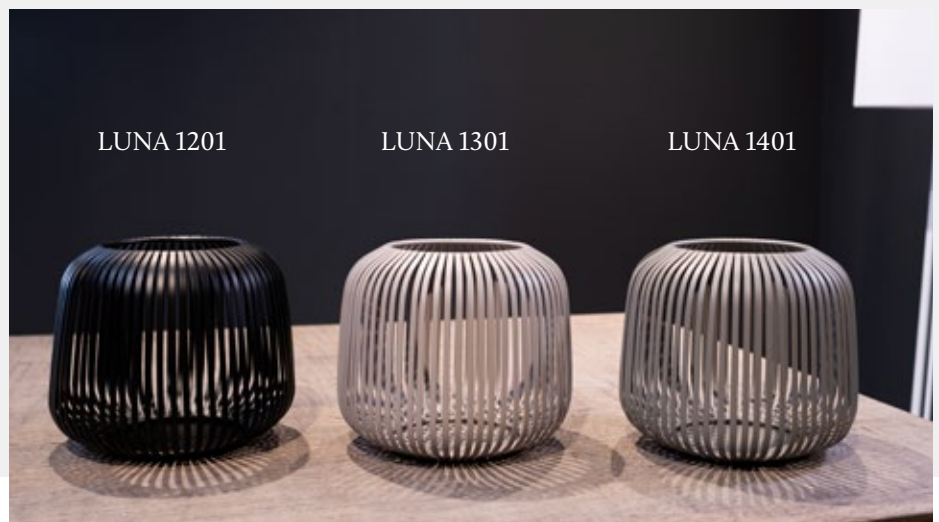

LUNA 1201

LUNA 1301

LUNA 1401