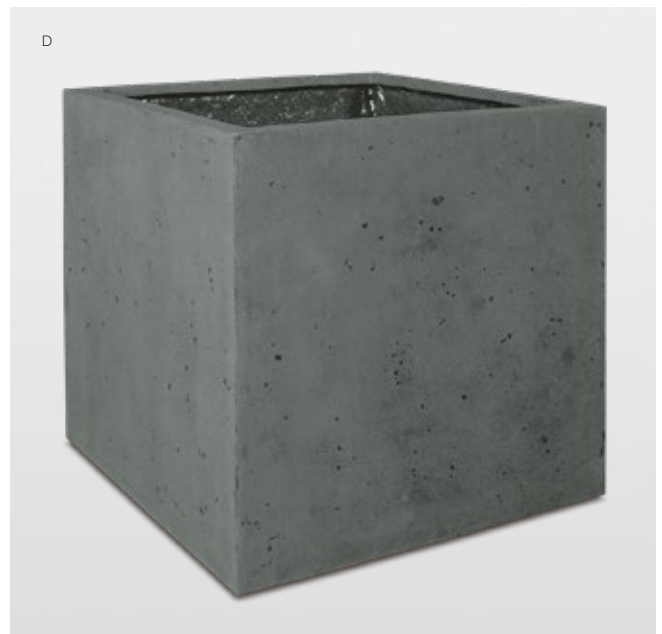

CRASSULA OVATA
#20292
siehe Künstliche Pflanzen

Steffens Dekoration

POLYSTONE

SQUARE

Steffens Dekoration

POLYSTONE SQUARE

				kg	grey	creme	anthracite	UVP zzgl. MwSt.	INLINER
30 x 30	24	30	29	3,5	A 17217	E 17216	J 18041	109,-	17896
40 x 40	34	40	38	7	B 17219	F 17218	K 18042	175,-	18603
50 x 50	44	50	48	10.	C 17221	G 17220	L 18043	259,-	18605
60 x 60	54	60	59	15	D 17223	H 17222	M 18044	385,-	18607