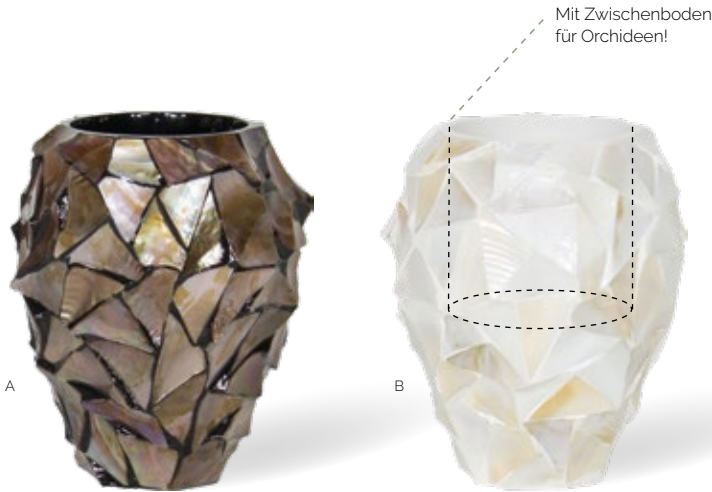

Echte, in Handarbeit aufgebrachte Muscheln machen die formschönen Pflanzgefäße der MUSCHEL-Serie zu einem exklusiven und schimmernden Highlight in jeder Dekoration. Mit großem Aufwand und in Präzision werden die Muschelstücke aus weißem, braunem oder silber-blauem Perlmutter auf einen Fiberglas-Korpus aufgebracht, bevor sie verfugt und abschließend noch einmal überarbeitet werden. Die Schalen sind von innen mit einem Hochglanzlack veredelt, so dass sie auch ohne Dekoration wunderschön zur Geltung kommen.

A

B

C

D

SHELL SCHALEN

Ø	Ø	□	▣	kg	M. o. p white	M. o. p brown	UVP zzgl. MwSt.
46 x 20	43 x 14	13	9	1,4	A 21102	B 21103	125,-
60 x 26	53 x 20	30	25	6	C 22209	D 22210	265,-

Steffens Dekoration

B

100%
HAND
MADE

Handgefertigte Unikate.

Der Orchideentopf verfügt über einen speziellen Zwischenboden mit Ablauf im Gefäß. Dieser sorgt dafür, dass die empfindlichen Wurzeln der Orchideen nicht permanent im Wasser hängen und überschüssige Feuchtigkeit unten im Topf gesammelt werden kann. Die Orchideentöpfe sind - ebenso wie die Tischgefäße - passend für gängige Kulturtöpfe.