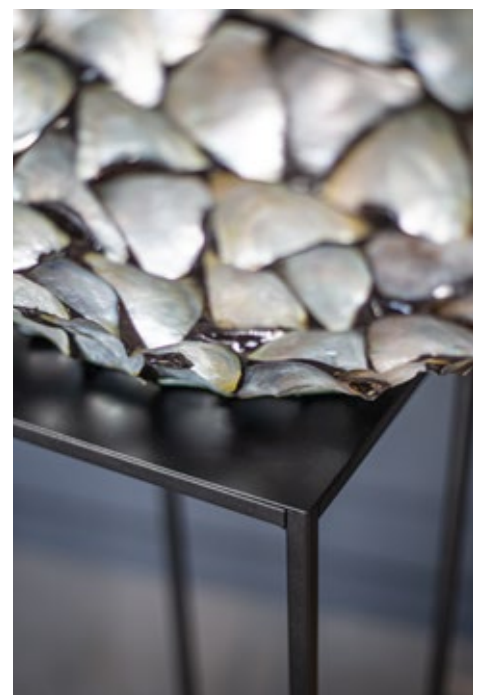

In Szene gesetzt.

STAGE PODESTE

□	□	kg	schwarz		weiß		UVP zzgl. MwSt.
30 x 30	75	5.1	A	23048	G	23049	135.-
30 x 30	100	5.4	B	23050	H	23051	149.-
30 x 30	125	6.0	C	23052	I	23053	165.-
40 x 40	50	5.8	D	23054	J	23055	139.-
40 x 40	75	6.5	E	23056	K	23057	159.-
40 x 40	100	7.0	F	23058	L	23059	175.-

Leichtgewichtige und dennoch stabile Podeste aus matt pulverbeschichtetem Metall.