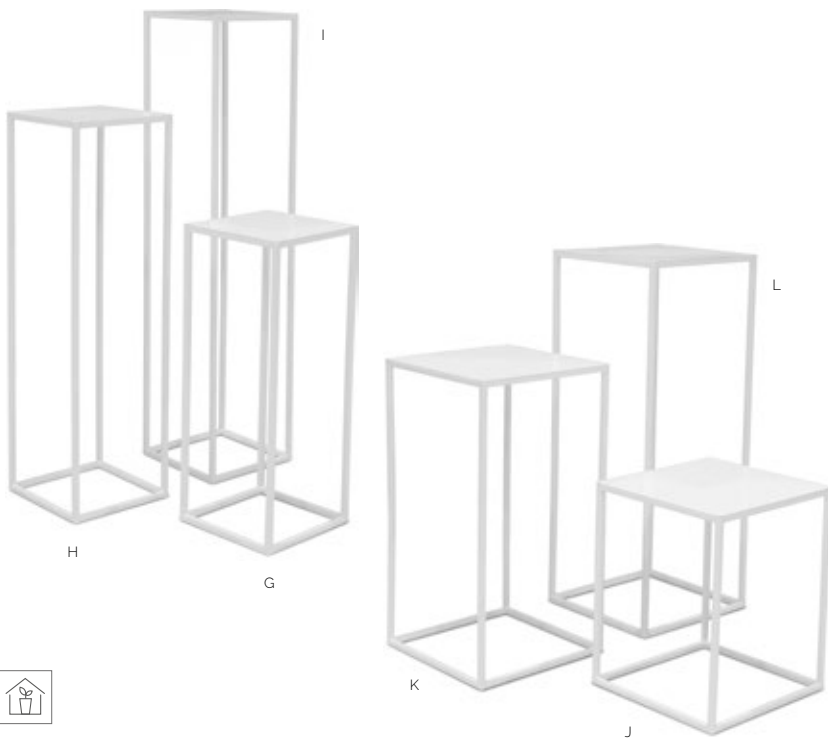

In Szene gesetzt.

STAGE PODESTE

□	□	kg	schwarz		weiß		UVP zzgl. MwSt.
30 x 30	75	5.1	A	23048	G	23049	135.-
30 x 30	100	5.4	B	23050	H	23051	149.-
30 x 30	125	6.0	C	23052	I	23053	165.-
40 x 40	50	5.8	D	23054	J	23055	139.-
40 x 40	75	6.5	E	23056	K	23057	159.-
40 x 40	100	7.0	F	23058	L	23059	175.-

Leichtgewichtige und dennoch stabile Podeste aus matt pulverbeschichtetem Metall.