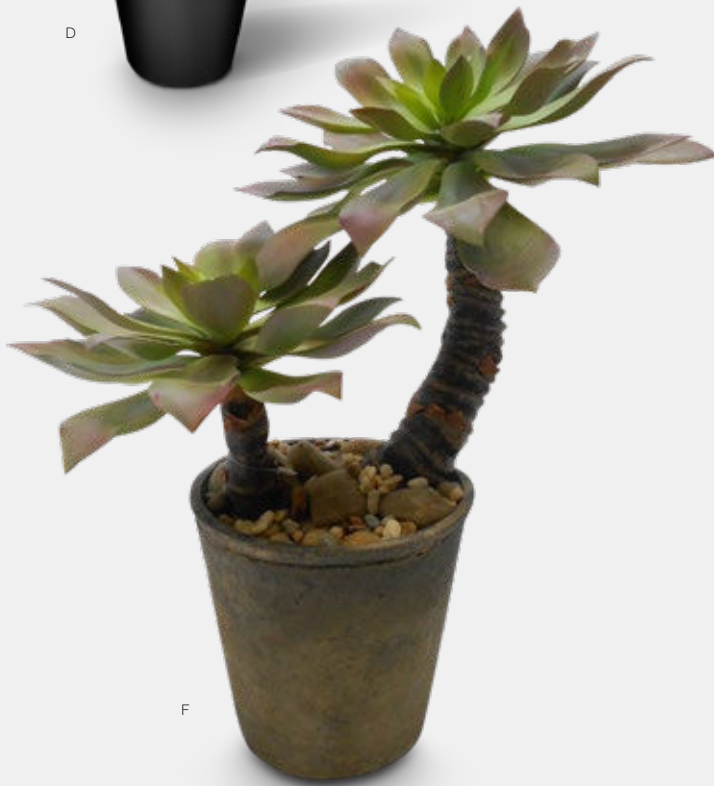

PFLANZGEFÄSSE
IM KATALOG
STEFFENS DEKORATION

D

F

G

Name	□	☒	☒	☒	kg	#	UVP zzgl. MwSt.
Kobralilie - Darlingtonia	55	-	-	31	0,4	D 23587	69,-
Geweihfarn - Platycerium	55	24	14,2	-	1,7	E 24404	139,-
Sukkulente auf Stamm	53	19,5	20,5	57	3,6	F 23582	129,-
Bogenhanf - Sansevieria Cylindrica	100	22	18	24	3,2	G 20281	329,-