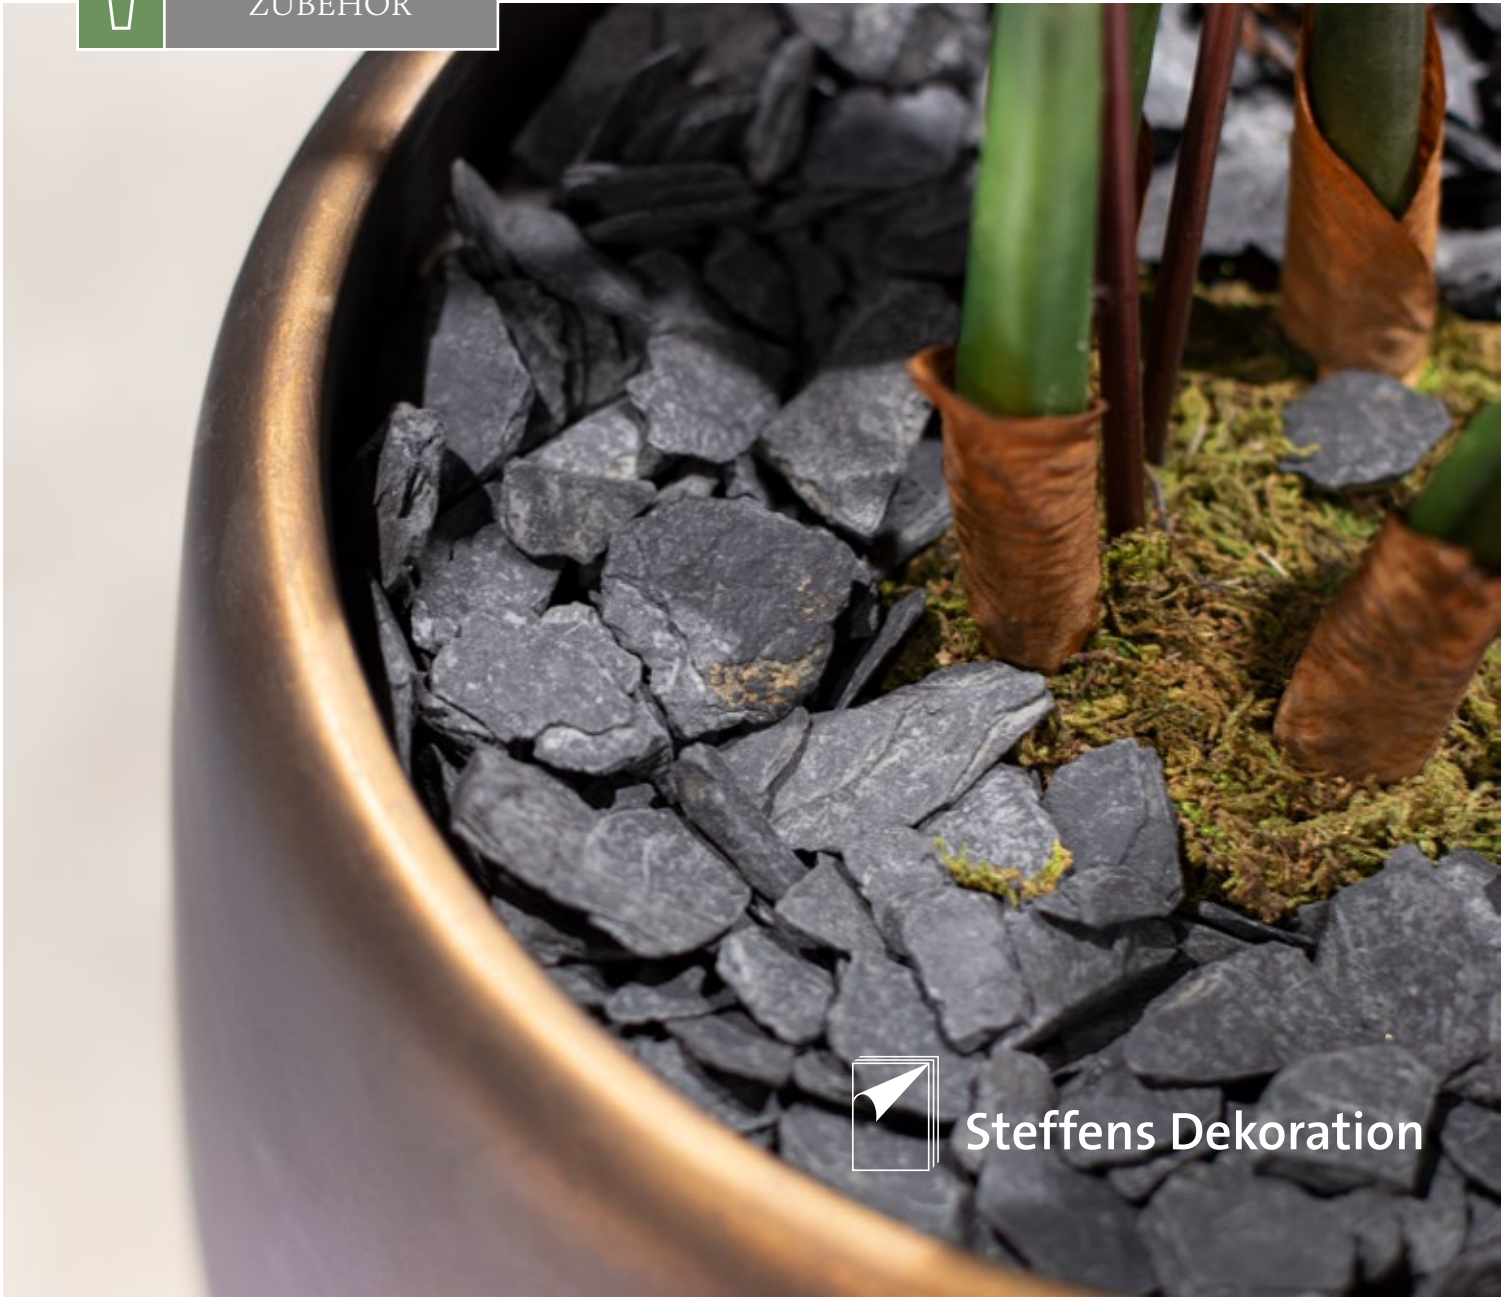

OLIVENBÄUME

Steffens Dekoration

PFLANZGEFÄSSE
IM KATALOG
STEFFENS DEKORATION

OLIVENBÄUME

Ø	□	☵	☶	☷	☸	kg	#	UVP zzgl. MwSt.
39	51	14	13	-	1	1.0	A 24408	75.-
43	152	20.5	19.5	910	1	5.5	B 23575	349.-
72	244	30	27.5	3,282	1	30.0	C 23586	1589.-

Steffens Dekoration

Kleinigkeiten für den perfekten Look.

Die Styroporeinsätze sind ideal geeignet zum Anpassen der Pflanztiefe – besonders bei hohen Gefäßen – und sparen Zeit und Material.

STYROPORSCHLEIBEN