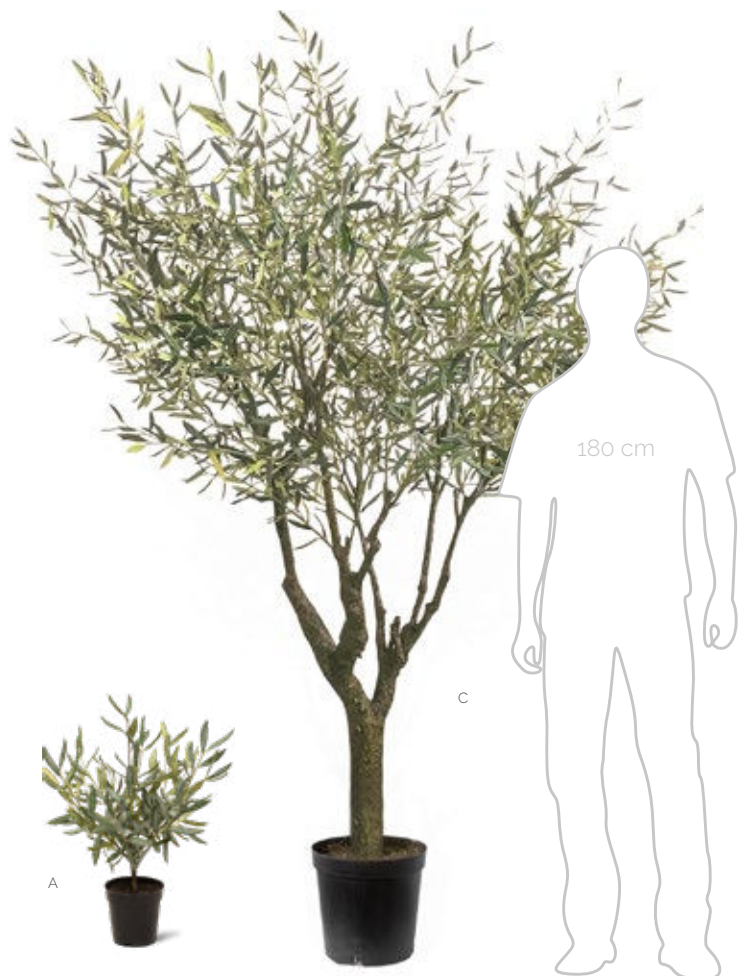

PFLANZGEFÄSSE
IM KATALOG
STEFFENS DEKORATION

D

F

G

Name	□	☒	☒	☒	kg	#	UVP zzgl. MwSt.
Kobralilie - Darlingtonia	55	-	-	31	0,4	D 23587	69,-
Geweihfarn - Platycerium	55	24	14,2	-	1,7	E 24404	139,-
Sukkulente auf Stamm	53	19,5	20,5	57	3,6	F 23582	129,-
Bogenhanf - Sansevieria Cylindrica	100	22	18	24	3,2	G 20281	329,-

BÄUME
NATÜRLICH
SCHÖN

Steffens Dekoration

PFLANZGEFÄSSE
IM KATALOG
STEFFENS DEKORATION

Name					kg	#	UVP zzgl. MwSt.
Kirschblütenbaum	213	20,5	19,5	1.869	8,00	A 23580	505,-
Birkenbaum	193	20,5	19,5	-	6,5	B 24396	405,-
Do Dan Tree	175	20,5	19,5	-	2,7	C 24402	349,-

OLIVENBÄUME

Steffens Dekoration

PFLANZGEFÄSSE
IM KATALOG
STEFFENS DEKORATION

OLIVENBÄUME

Ø	□	☵	☶	☷	☸	kg	#	UVP zzgl. MwSt.
39	51	14	13	-	1	1.0	A 24408	75.-
43	152	20.5	19.5	910	1	5.5	B 23575	349.-
72	244	30	27.5	3,282	1	30.0	C 23586	1589.-