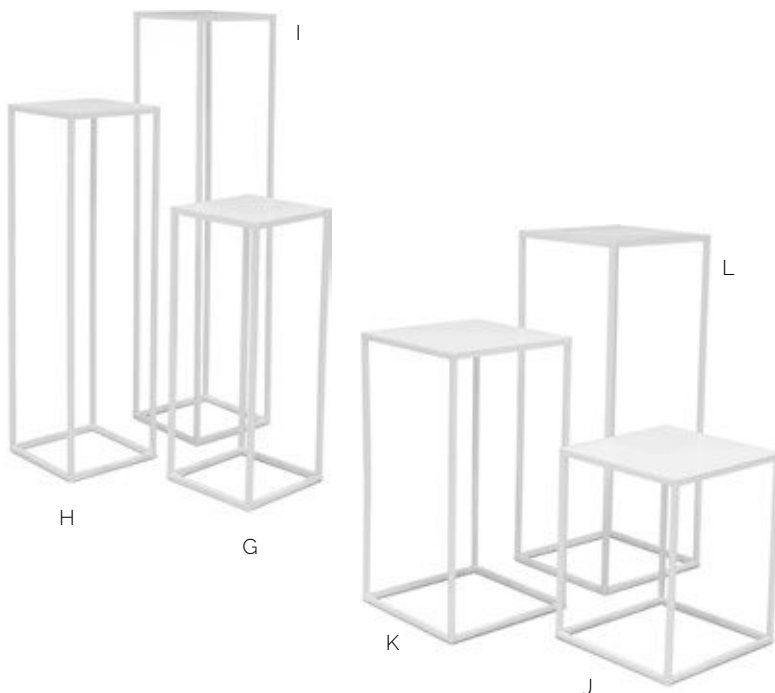

STAGE PODESTE

□	□	kg	schwarz		weiß	
30 x 30	75	5.1	A	23048	G	23049
30 x 30	100	5.4	B	23050	H	23051
30 x 30	125	6.0	C	23052	I	23053
40 x 40	50	5.8	D	23054	J	23055
40 x 40	75	6.5	E	23056	K	23057
40 x 40	100	7.0	F	23058	L	23059