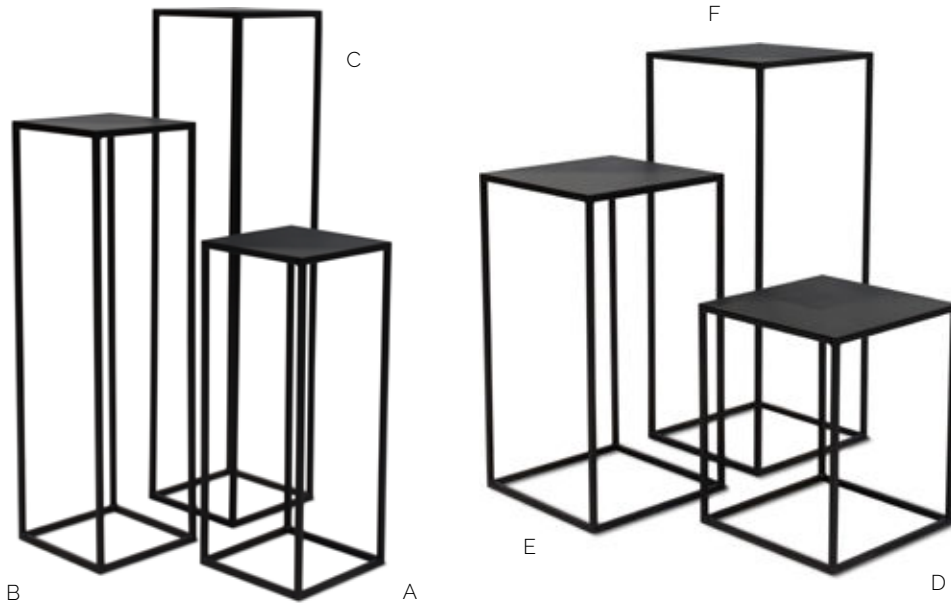

40 x 40 cm

Artikelnummer D-1029

Podest STAGE siehe
Folgende Seite

Steffens Dekoration

STAGE

Steffens Dekoration

In Szene gesetzt.

Leichtgewichtige und dennoch stabile Podeste aus matt pulverbeschichtetem Metall.