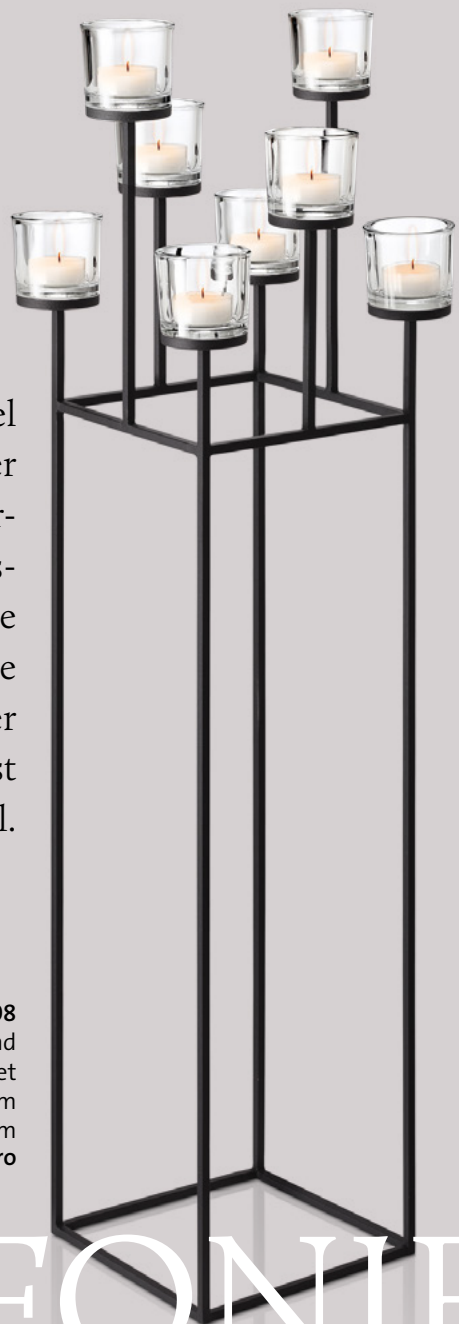

Durch das dezent
anthrazit gefärbte Glas
bildet sich die Flamme
des Windlichts
schemenhaft ab.

Steffens Dekoration

www.steffens-dekoration.de

LIGHT

LIGHT 2501

Material: Beton, Glas farbig
Farbe: anthrazit
Höhe: 14 cm, Ø 10 cm
12,56 Euro

LIGHT 2502

Material: Beton, Glas farbig
Farbe: anthrazit
Höhe: 20 cm, Ø 12 cm
20,97 Euro

LIGHT 2503

Material: Beton, Glas farbig
Farbe: anthrazit
Höhe: 22,5 cm, Ø 15 cm
27,69 Euro

LIGHT 2601

Material: Beton, Glas klar
Farbe: Beton grau
Höhe: 14 cm, Ø 10 cm
10,88 Euro

LIGHT 2602

Material: Beton, Glas klar
Farbe: Beton grau
Höhe: 20 cm, Ø 12 cm
16,76 Euro

LIGHT 2603

Material: Beton, Glas klar
Farbe: Beton grau
Höhe: 22,5 cm, Ø 15 cm
27,50 Euro

Im Zusammenspiel der einzelnen Lichter entsteht in Trauerhallen und Abschiedsräumen eine stimmungsvolle Atmosphäre. Der Standleuchter ist leicht transportabel.

SINFONIE Standleuchter 2708

Material: Glas und
Stahl matt pulverbeschichtet
Höhe: 128 cm
Breite: 34 cm
125,21 Euro

SINFONIE

Alle Preise zzgl. MwSt.

*Nichts mehr verpassen:
Abonnieren Sie jetzt unseren
Steffens Newsletter*